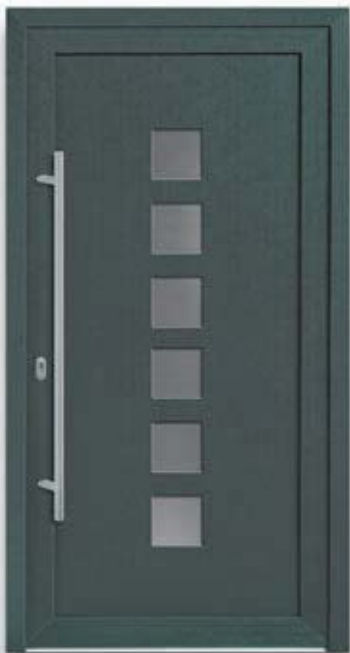

A

5872-50

B

C

A Modell 5872-50 | Sonderausstattung:
Dekor Golden Oak (nur Kunststoff),
Ornamentglas Satinato weiß | **Griff:**
9034-13 Edelstahl | K6/A4
Alternativ: lackiert in RAL-Farbe nach
Wahl (nur Aluminium)

B Modell 5872-50 | Sonderausstattung:
Farbe Basaltgrau, Ornamentglas
Mastercarré weiß | **Griff:** 9026-13
Edelstahl | K6/A4
Farbe: Kunststoff foliert / Alu lackiert

C Modell 5872-50 | Sonderausstattung:
Ornamentglas Madras Uadi weiß |
Griff: 1040-13 Edelstahl | K6/A4