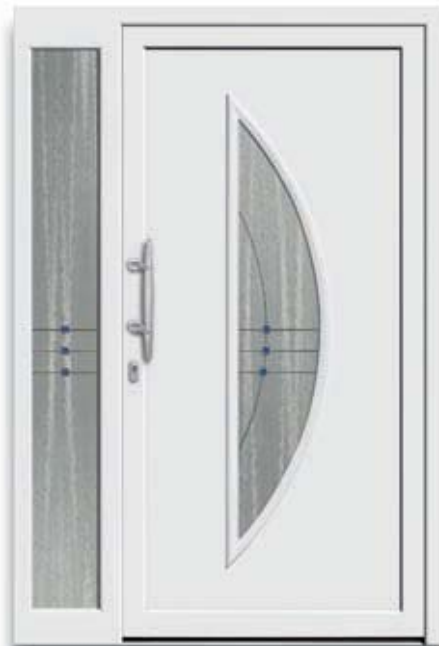

A

B

A **Modell 5114-70** | Rahmen – Edeltahloptik | **Verglasung:** G 1029 mattiertes Glas mit klarem Motiv | **Griff:** 9024-13 Edelstahl | K7/A5

B **Modell 5114-60 | Sonderausstattung:** Dekor Nussbaum (nur Kunststoff), Ornamentglas Madras Uadi weiß | **Griff:** 9016-5 Chrom | K5/A3
Alternativ: lackiert in RAL-Farbe nach Wahl (nur Aluminium)

C **Modell 5114-60** mit Ganzglas-Seitenteil | **Verglasung:** G 1505 blau, Bleiornamentik mit Chinchilla weiß | **Griff:** 9048-13 Edelstahl | K5/A3

[Abbildung links]

Modell 5114-50 mit Ganzglas-Seitenteil | **Verglasung:** G 1312 mattiertes Glas mit klaren Streifen | **Sonderausstattung:** Farbe Anthrazitgrau | **Griff:** 9024-13 Edelstahl | K4/A2
Farbe: Kunststoff foliert / Alu lackiert

5114-60

C