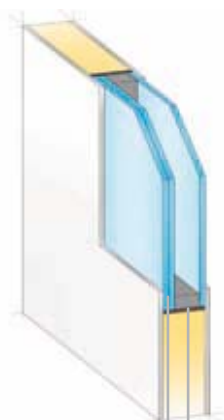

Technik + Zubehör

Sicherheit

Sicherheitspaket 1

Geprüfte Sicherheit der Haustürfüllung nach Widerstandsklasse RC1 (WK1).

Verglasung außen aus 6 mm starkem Verbundsicherheitsglas. Die Verglasung wird umlaufend in den Lichtausschnitt eingeklebt.

zusätzliche Verklebung

Verbundsicherheitsglas 6 mm