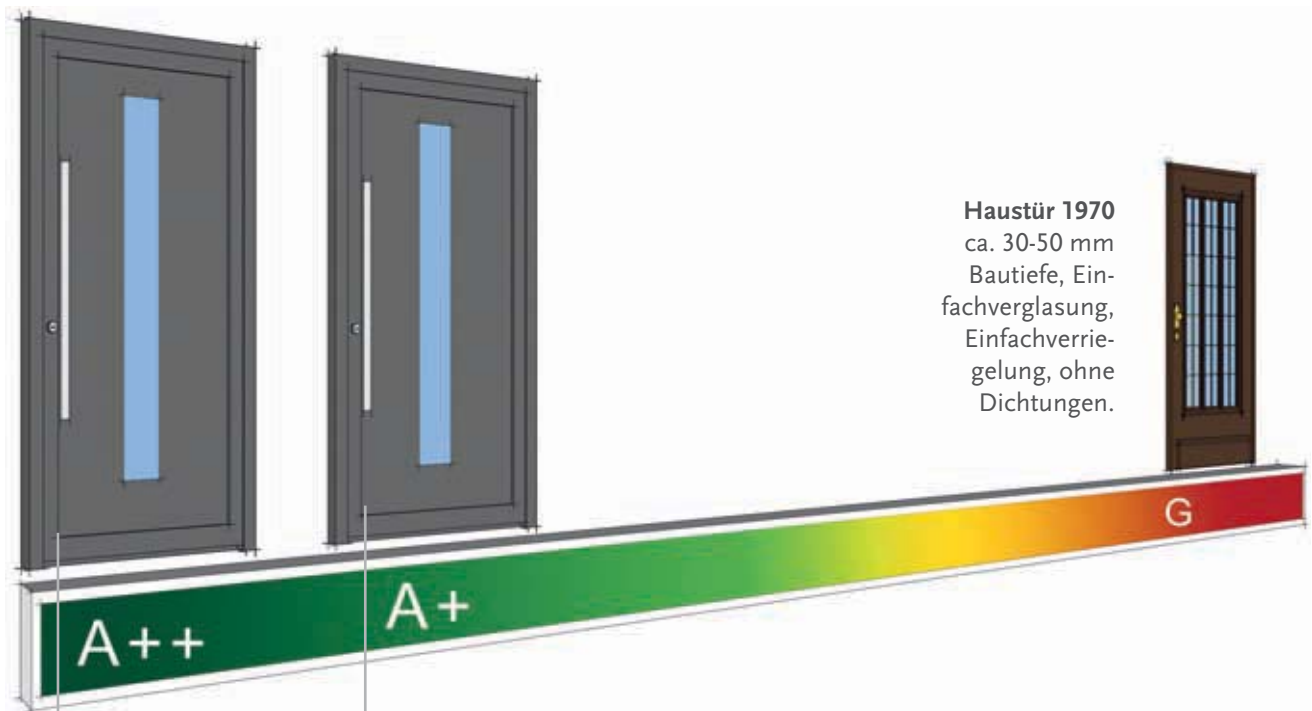

Haustür 1970
ca. 30-50 mm
Bautiefe, Ein-
fachverglasung,
Einfachverriegelung, ohne
Dichtungen.