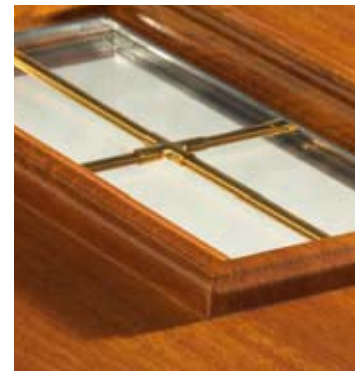

Messingfarbene Sprosse

Messingfarbene Sprossen im Scheibenzwischerraum sind 10 mm breit lieferbar.