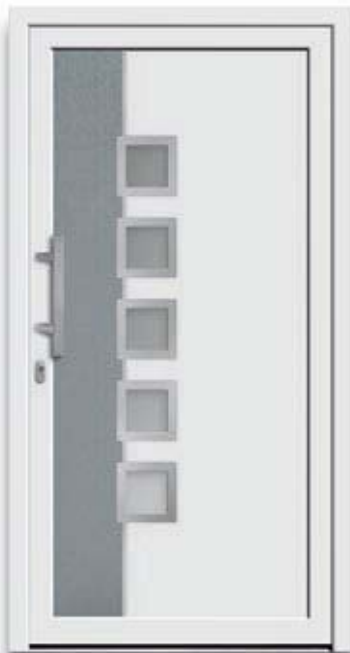

A **Modell 5826-40** | Rahmen und Applikation – Edelstahloptik | **Verglasung:** G 1293 mattiertes Glas mit klarem Streifen | **Griff:** 1041-13 Edelstahl | K7/A5

B **Modell 5826-41** | Rahmen und Applikation – Edelstahloptik | **Sonderausstattung:** Farbe Designfeld Stahlblau, Ornamentglas Satinato weiß | **Griff:** 1038-13 Edelstahl | K9/A7
Farbe: Kunststofffoliert / Alu lackiert

A

B

5823-41

C

D

C **Modell 5823-41** | Rahmen und Applikation – Edelstahloptik | **Sonderausstattung:** Farbe Designfeld Grau, Ornamentglas Satinato weiß | **Griff:** 1038-13 Edelstahl | K9/A7
Farbe: Kunststofffoliert / Alu lackiert

D **Modell 5823-40** | Rahmen und Applikation – Edelstahloptik | **Sonderausstattung:** Dekor Nussbaum (nur Kunststoff), Ornamentglas Ornament 504 weiß | **Griff:** 1042-13 Edelstahl | K7/A5
Alternativ: lackiert in RAL-Farbe nach Wahl (nur Aluminium)