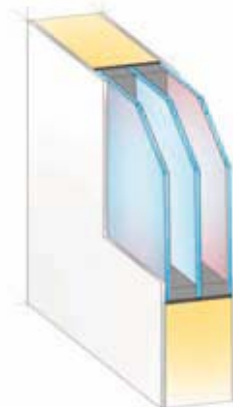

A++ Wärmeschutzpaket 1

3-fach-Verglasung, innere und äußere Scheibe beschichtet, Argon-Gasfüllung im Scheibenzwischenraum, „warmer“ Randverbund der Verglasungen. Dämmkern, hochwärmedämmend.
U-Wert des Glases: $0,7 \text{ W/m}^2\text{K}^{**}$
U-Wert der Haustürfüllung* inklusive Verglasung bei 42 mm Füllungsstärke: $0,8 \text{ W/m}^2\text{K}$

* Alle Berechnungen auf Basis des Füllungsmodells 5177, bei einer Abmessung von 1000 x 2000 mm.

**Schmuckverglasungen (z.B. Bleiverglasungen) erreichen abweichende U-Werte